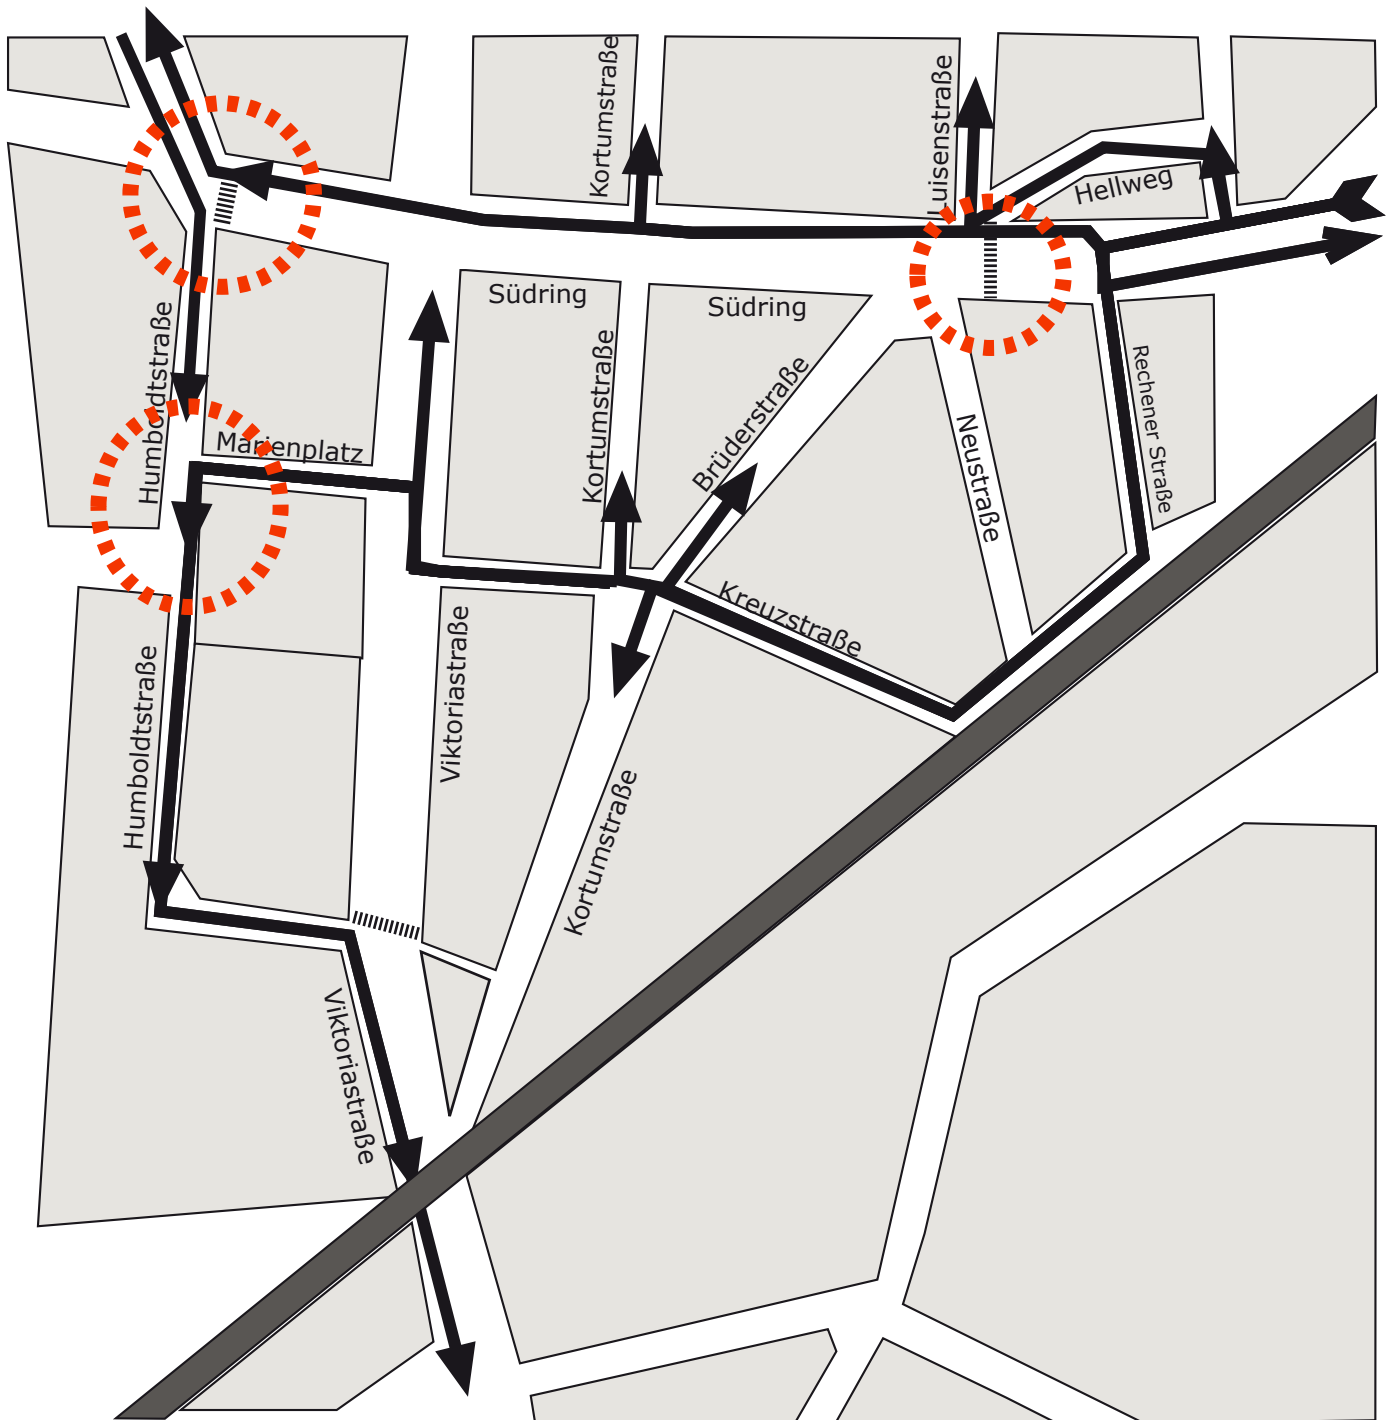

Sperrungen Veranstaltungsbereich in der Zeit zwischen 5.7. bis 11.7.2022 Lieferantenanfahrten

Sehr geehrte Damen und Herren, sehr geehrte Geschäftsanlieger im Veranstaltungsbereich, in der Zeit zwischen Dienstag, 5.7., 16.00 Uhr und Montag, 11.7., 22:00 Uhr wird es wegen Bochum Total eine Vollsperrung des Südrings und der Viktoriastraße geben. In dieser Zeit ist eine Anlieferung für Geschäftsanlieger täglich bis mindestens 11.00 Uhr gegeben. Bitte fahren Sie wie folgt an: aus Richtung Hauptbahnhof über die Rechner Straße, Neustraße, Kreuzstraße, Körtumstraße. Anlieger im Bereich Luisenstraße und Hellweg benutzen bitte die geänderte Verkehrsführung in diesem Bereich.

Eine Ausfahrt gibt es aus dem Gelände über den Südring Richtung Westring, Marienplatz Richtung Schauspielhaus und über die Rechner Straße Richtung HBF. Bitte informieren Sie Ihre Lieferanten über diese Umwege und über die eingeschränkten Lieferzeiten um unnötige Verzögerungen und Behinderungen zu vermeiden. Wir bitten um Ihr Verständnis. Für Rückfragen wenden Sie sich bitte an unsere Hotline 0234.588 3838

Diese Anfahrtsbeschreibung und weitere Infos zu den Sperrungen finden Sie außerdem unter der Internetadresse: <http://www.bochum-total.de>