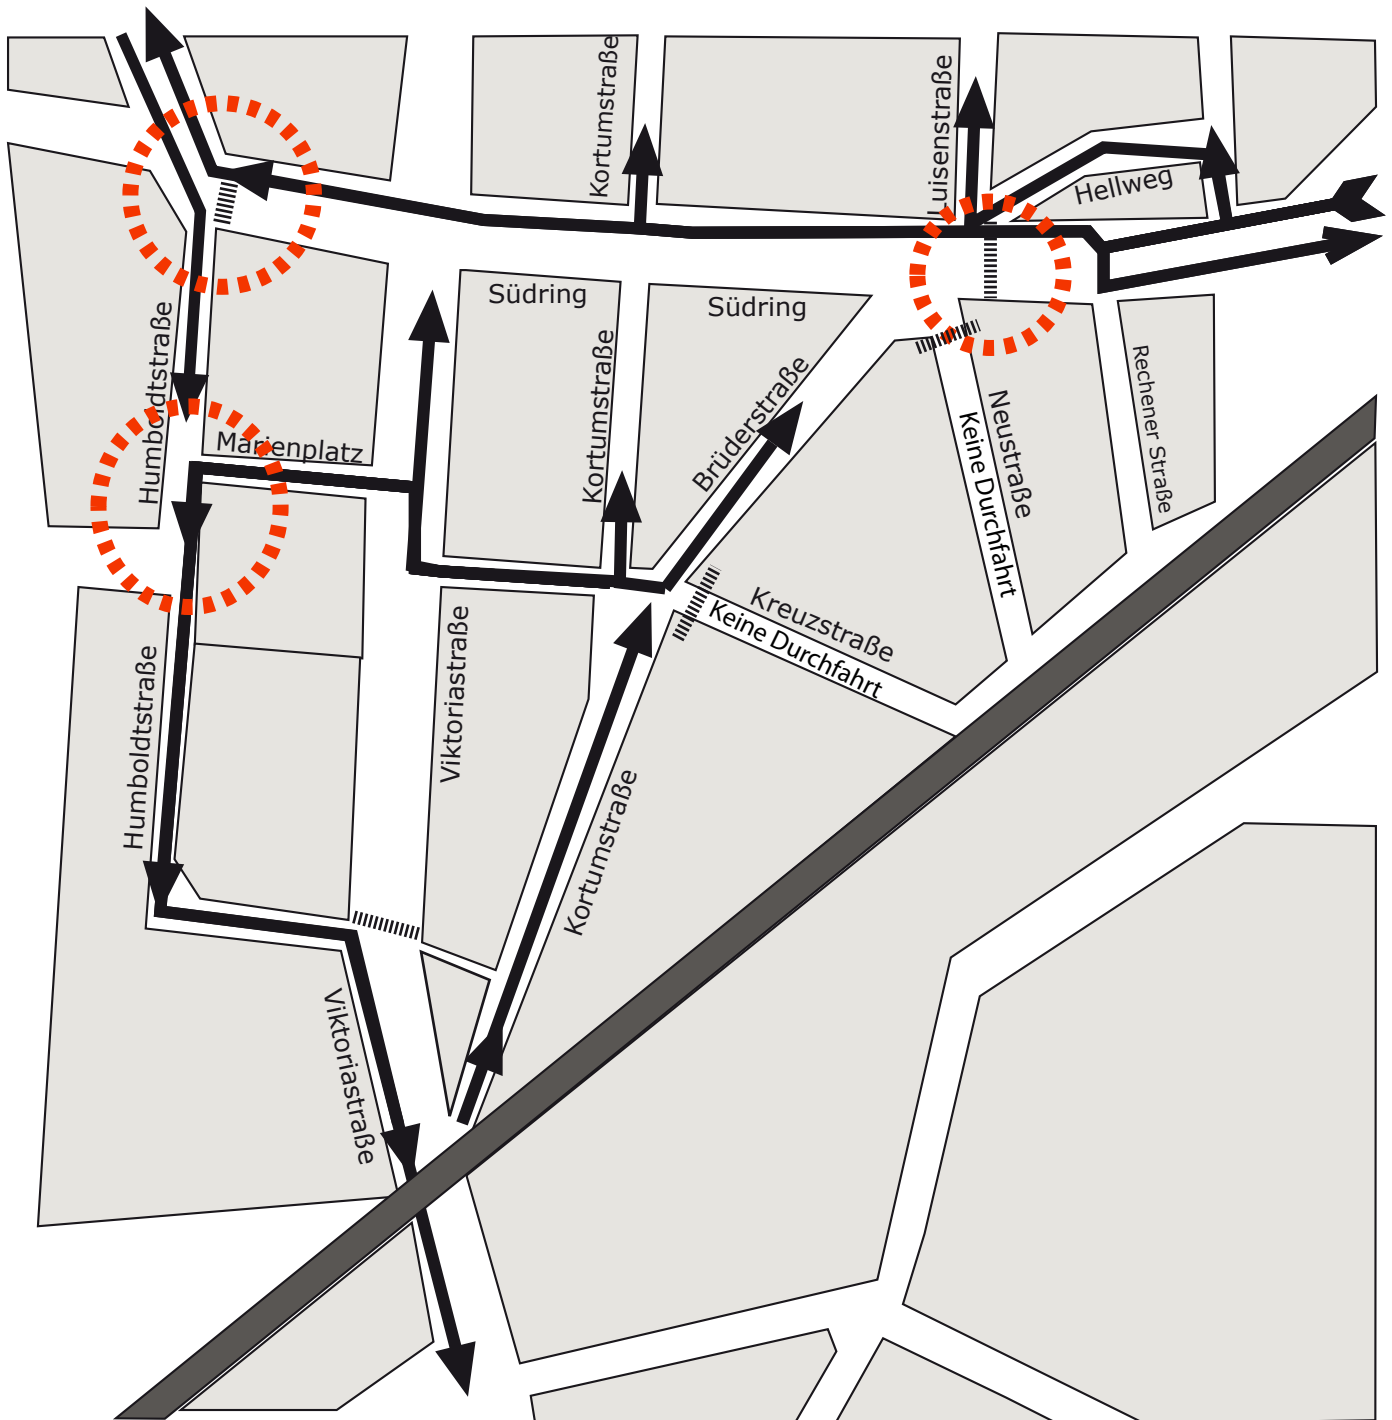

# BOCHUM TOTAL

Sperrungen Veranstaltungsbereich in der Zeit  
zwischen 4.7. bis 10.7.2023 Lieferantenanfahrten

Sehr geehrte Damen und Herren, sehr geehrte Geschäftsanlieger im Veranstaltungsbereich, in der Zeit zwischen **Dienstag, 4.7., 18.00 Uhr und Montag, 10.7., 22:00 Uhr** wird es wegen Bochum Total eine Vollsperrung des Südrings und der Viktoriastraße geben. In dieser Zeit ist eine Anlieferung für Geschäftsanlieger täglich bis mindestens 11.00 Uhr gegeben. Bitte fahren Sie wie folgt an:

aus Richtung Hauptbahnhof über den Südring in die Brüderstraße und Korumstraße. Anlieger im Bereich Luisenstraße und Hellweg benutzen bitte die geänderte Verkehrsführung in diesem Bereich.

Eine Ausfahrt gibt es aus dem Gelände über den Südring - Richtung Westring, Marienplatz und Richtung Schauspielhaus. **Eine Aus- und Einfahrt über Neustraße oder Kreuzstraße ist nicht möglich!** Bitte informieren Sie Ihre Lieferanten über diese Umwege und über die eingeschränkten Lieferzeiten um unnötige Verzögerungen und Behinderungen zu vermeiden. Wir bitten um Ihr Verständnis. Für Rückfragen wenden Sie sich bitte an unsere Hotline 0234.588 3838. Diese Anfahrtsbeschreibung und weitere Infos zu den Sperrungen finden Sie außerdem unter der Internetadresse: <http://www.bochum-total.de>